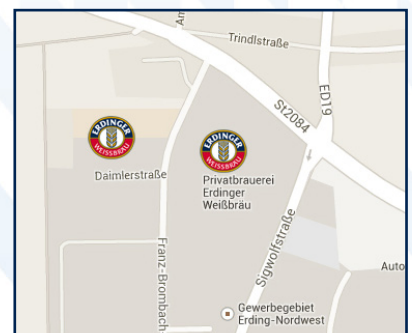

Mit der S-Bahn S1 aus München

- Mit der S1 Richtung Flughafen München bis Flughafen München
- Buslinie 512 Richtung Erding (MAC/Terminal 1 Bahnsteig 4) bis Haltestelle Trindl-Keller
- In Fahrtrichtung weitergehen, rechts in die Franz-Brombach-Straße einbiegen
- Nach ca. 150 m rechts in die Daimlerstraße abbiegen.